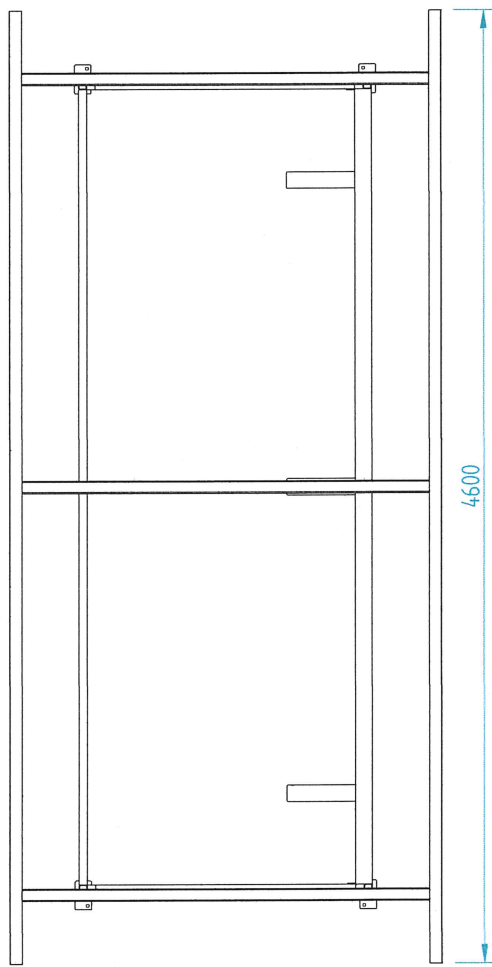

Name	Total Length	Qty
nkt 80x40x3	33775,22 mm	
nkt 25x25x2	12700,00 mm	
nkt 60x40x3	15715,00 mm	
nkt 50x25x3	(6152,15 mm)	
plaat 40x40 ava 13		4
plaat 40x80 2 ava 13		2
plaat 50x50 ava 13		1
plaat 80x140 ava 15		4
plaat 80x80 ava 13		4
vihmaveerenn		2

Busiootekoda	
Busiootekoda	
28.04.2025	
A3	LEHT 1 / 13

Büroaufkoda	
Modul	
28.04.2025	
A3	LEHT 2 / 13