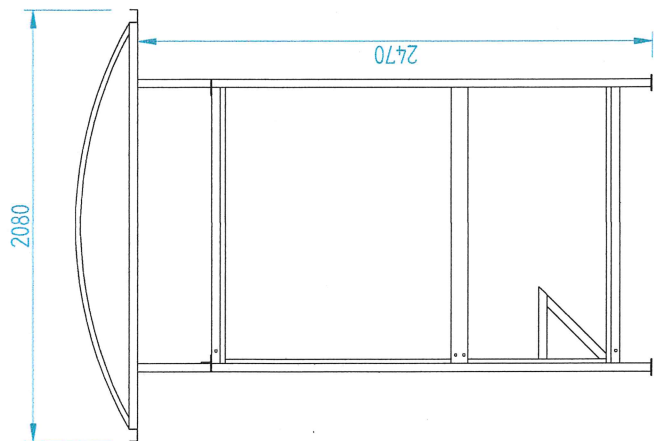

Büroaufkoda	
Modul	
28.04.2025	
A3	LEHT 2 / 13